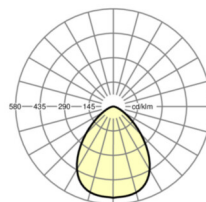

DEEP-LINK

<https://www.regiolum.de/ru/article/36511064110>

Ссылка	LED 4000lm/43W 830
ηLB	100 %
Φ ↓/↑	100 % / 0 %
UGR поп./вдоль	24.8 / 24.8

Механика

цвет корпуса	белый стандартный для электротехники RAL 9016
размеры (LxWxH/DxH)	246mm x 128.5mm
Глубина	122mm
Потолочная система	потолки с вырезами [AD], подвесные панельные потолки [PD], модуль 100/200
вырез в потолке (ДxШ/диам.)	229mm
глубина встройки	165mm [AD]
вес (нетто)	1.9kg
Вид монтажа	настенная установка отдельных светильников

размеры

H	128.5 mm	Высота
D	246 mm	Диаметр
T	122 mm	Глубина
DA	229 mm	Сечение, диаметр
DS min	10 mm	Минимальная толщина потолка
DS max	25 mm	Максимальная толщина потолка
E(AD)	165 mm	Минимальное расстояние от потолка (потолки с вырезом)
KL	144 mm	Длина головки светильника или коробки балласта
KB	43 mm	Ширина головки светильника или коробки балласта
KN	30 mm	Высота головки светильника или коробки балласта