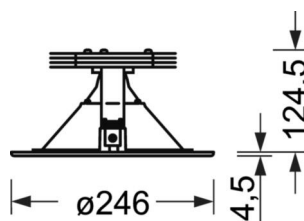

DEEP-LINK

<https://www.regiolum.de/ru/article/36511064110>

Ссылка	LED 4000lm/43W 830
ηLB	100 %
Φ ↓/↑	100 % / 0 %
UGR поп./вдоль	24.8 / 24.8

Механика

цвет корпуса	белый стандартный для электротехники RAL 9016
размеры (LxWxH/DxH)	246mm x 128.5mm
Глубина	122mm
Потолочная система	потолки с вырезами [AD], подвесные панельные потолки [PD], модуль 100/200
вырез в потолке (ДxШ/диам.)	229mm
глубина встройки	165mm [AD]
вес (нетто)	1.9kg
Вид монтажа	настенная установка отдельных светильников

размеры

H	128.5 mm	Высота
D	246 mm	Диаметр
T	122 mm	Глубина
DA	229 mm	Сечение, диаметр
DS min	10 mm	Минимальная толщина потолка
DS max	25 mm	Максимальная толщина потолка
E(AD)	165 mm	Минимальное расстояние от потолка (потолки с вырезом)
KL	144 mm	Длина головки светильника или коробки балласта
KB	43 mm	Ширина головки светильника или коробки балласта
KN	30 mm	Высота головки светильника или коробки балласта